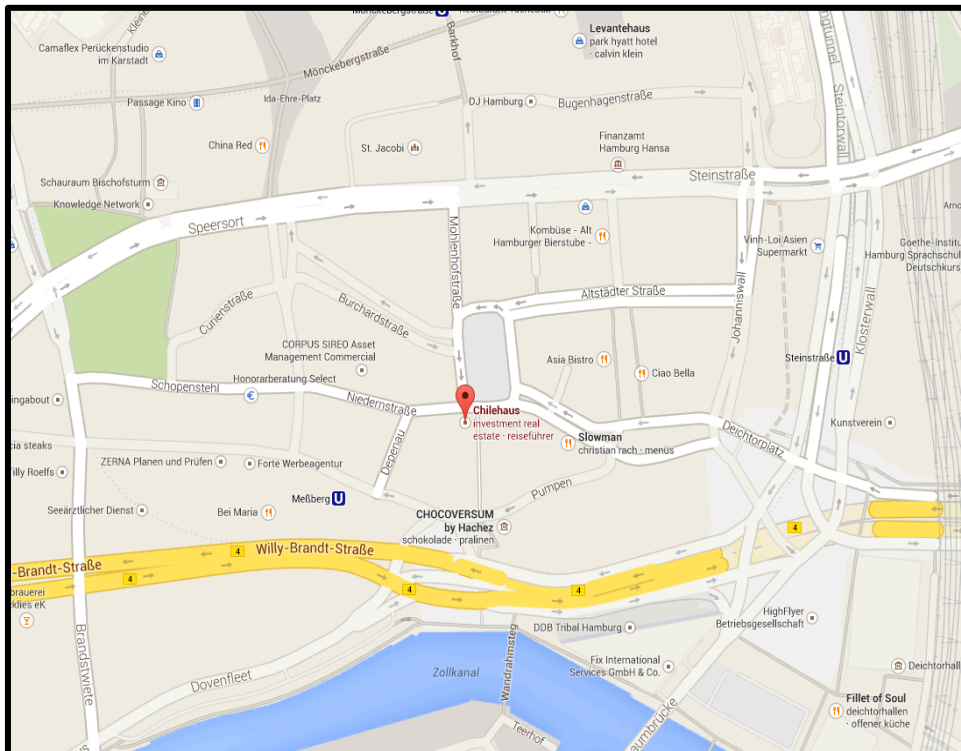

Mit dem Auto:

- Von der Autobahn A 7 oder A 1 aus:
- Nehmen Sie die Ausfahrt "Hamburg-Horn".
- Folgen Sie den Schildern in Richtung Stadtzentrum bis Sie zur Steinstraße kommen.
- Biegen Sie von der Steinstraße nach links in die Springeltwiete und anschließend nach rechts in die Altstädter Straße ab bis Sie zum Burchardplatz kommen. Das Chilehaus liegt auf der linken Seite.
- 60 Minuten von Lübeck mit dem Auto.
- 90 Minuten von Hannover mit dem Auto.
- Parkplatz vor dem Gebäude.

Mit öffentlichen Verkehrsmitteln:

VOM HAUPTBAHNHOF

- 5 Minuten Fußweg

Datenrettung Hamburg
Chilehaus A, Fischertwiete 2
Deutschland - 20095 Hamburg
Tel +49 40 555 578 17
Fax +49 40 555 578 17 - 99
Mo. - Fr. 08.30 - 18.00
E-Mail:
ham@datenrettung-germany.de